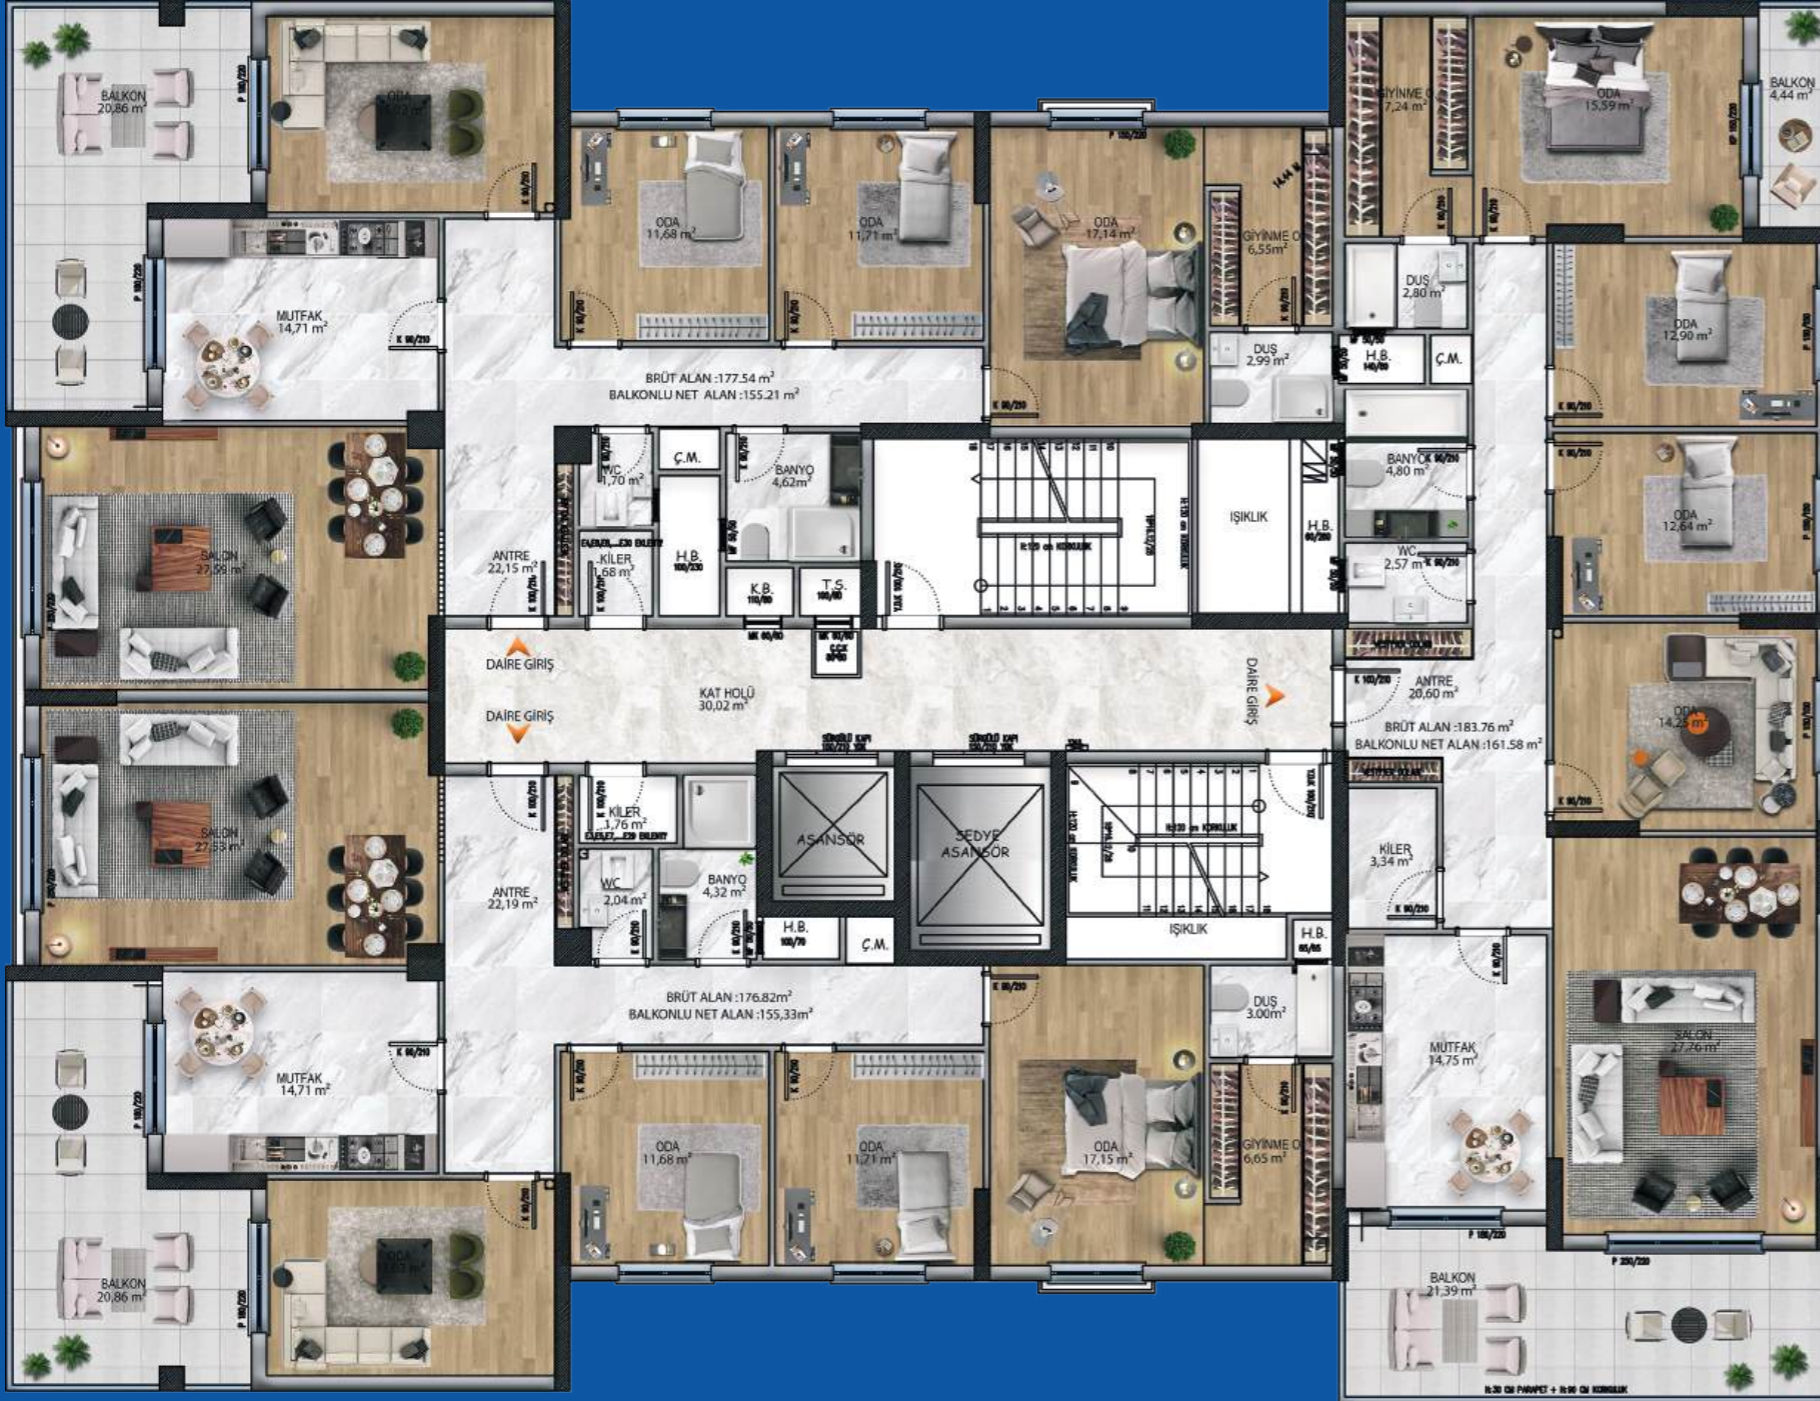

baęlife

POLATLI

45

KONUT

4+1

140265 ADA / 1 PARSEL / POLATLI

BAĞLİFE POLATLI

KONFORA DAVET EDEN YAŞAM ALANLARI ÜRETMEK...

bağlife
POLATLI

POLATLI

Güvende hissettiğiniz
yerdесiniz!

POLATLI
RÖZ

**Baęlife gvencesiyle
hayatınızı bařtan yaratın!**

PROJE

 **bağlife**
POLATLI

4+1

KAT PLANI

Geleceğinizi
bugünden keşfedin!

PROJE

POLATLI

DAİRE PLANI

4+1 NET 155,21 m²

Salon	27.59 m ²
Mutfak	14.71 m ²
Oturma Odası	15.02 m ²
Balkon	20.86 m ²
Oda	11.68 m ²
Oda	11.71 m ²
Yatak Odası	17.14 m ²
Giyinme Odası	6.55 m ²
Duş	2.99 m ²
Banyo	4.62 m ²
WC	1.70 m ²
Kat Kileri	1.68 m ²
Antre	22.15 m ²